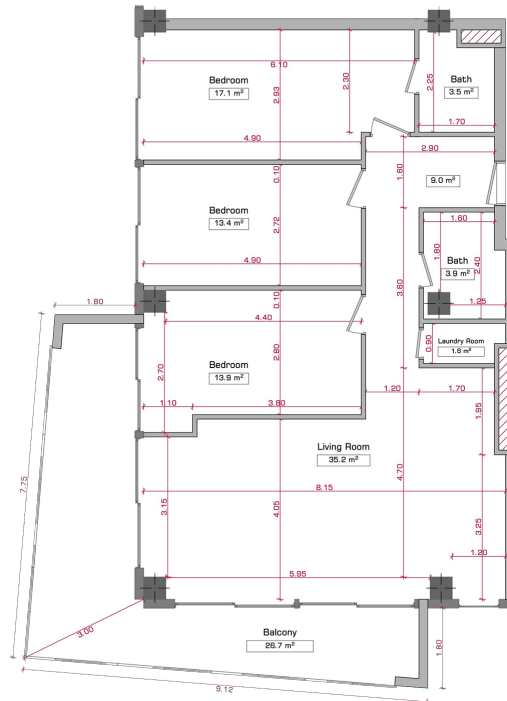

Ap. 168 | 128.1 m² | 831.231 €

Greenhill 4 Этап | Корпус В | Этаж 14 | Статус: Идет строительство |

Дата сдачи: 04.2026
1. Гостиная 35.2m²

2. Балкон 26.7m²

3. Спальня 17.1m²

4. Туалет 3.9m²

5. Шкаф 1.6m²

6. Зал 9m²

7. Спальня 13.9m²

6. Спальня 13.4m²1

7. Туалет 3.5m²1

 Facebook/greenhilresidence  Instagram/greenhilresidence

Адрес: ул. Университетская, д. 24

T: +995 322 191 191 ; M: +995 598 901 901

E-mail: sales@greenhill.ge