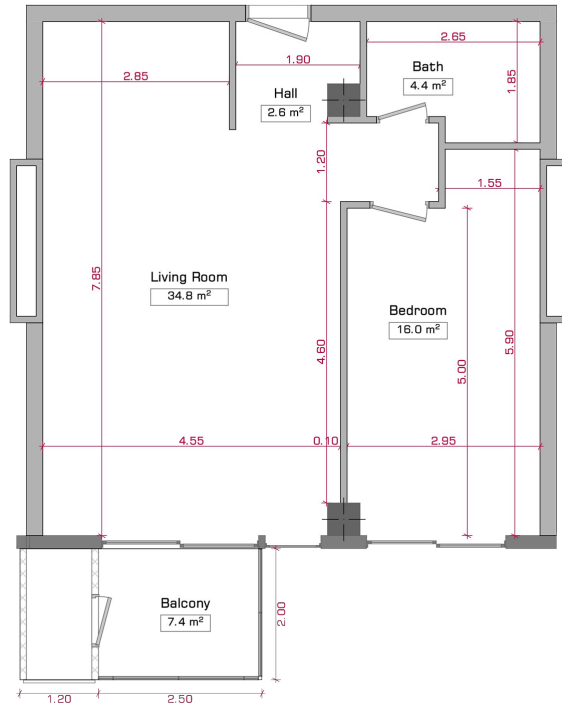

Facebook/greenhilresidence Instagram/greenhilresidence

მისამართი: უნივერსიტეტის ქ. 24

T: +995 322 191 191 ; M: +995 598 901 901

E-mail: sales@greenhill.ge