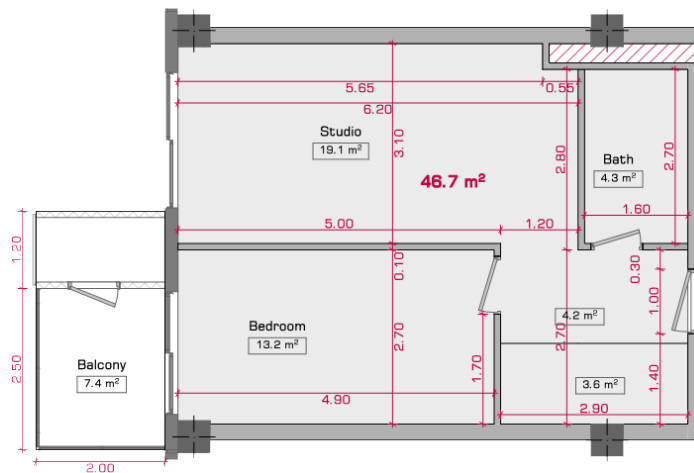

ბ. 68-B | 54.1 მ² | 0 ჯ

გრინჰილ ეტაპი 4 | ბლოკი A | სართული 12 | სტატუსი: მიმდინარე |
ჩაბარების თარიღი: 04.2026

1. საძინებელი 14.3მ²
2. საძინებელი 13.4მ²
3. აივანი 7.4მ²

 Facebook/greenhilresidence  Instagram/greenhilresidence