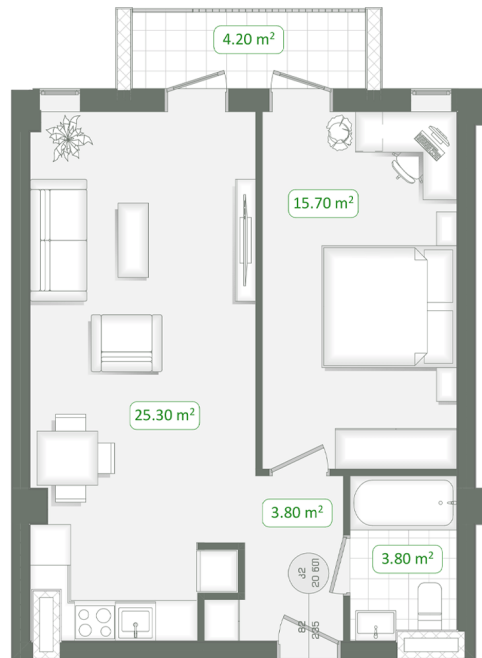

Facebook/greenhilresidence Instagram/greenhilresidence

მისამართი: უნივერსიტეტის ქ. 24

T: +995 322 191 191 ; M: +995 598 901 901

E-mail: sales@greenhill.ge