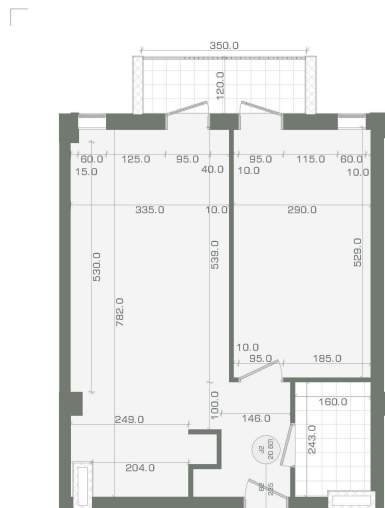

Facebook/greenhilresidence Instagram/greenhilresidence

მისამართი: უნივერსიტეტის ქ. 24

T: +995 322 191 191 ; M: +995 598 901 901

E-mail: sales@greenhill.ge